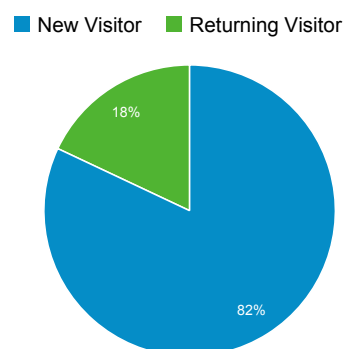

Rij 1 - 10 van 48

1 jan. 2013 - 31 dec. 2013

Doelgroepoverzicht

Alle sessies
100,00%

+ Segment toevoegen

Overzicht

Sessies
16.137

Pagina's/sessie
4,77

% nieuwe sessies
81,94%

Gebruikers
13.275

Gem. sessieduur
00:02:46

Paginaweergaven
76.994

Bouncepercentage
45,30%

Taal	Sessies	% Sessies
1. nl	9.046	56,06%
2. nl-nl	5.243	32,49%
3. en-us	1.181	7,32%
4. en	261	1,62%
5. nl-be	204	1,26%
6. fr	48	0,30%
7. en-gb	47	0,29%
8. fr-fr	19	0,12%
9. de-de	13	0,08%
10. de	11	0,07%