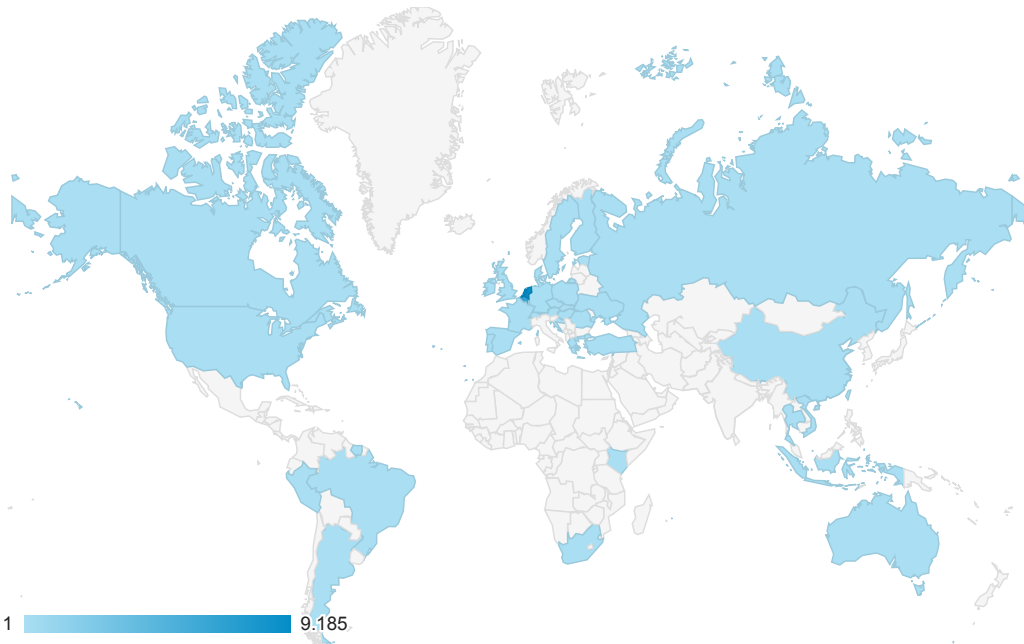

1 jan. 2013 - 31 dec. 2013

Locatie

Alle sessies
100,00%

+ Segment toevoegen

Kaartoverlay

Overzicht

Land	Acquisitie			Gedrag			Conversies		
	Sessies	% nieuwe sessies	Nieuwe gebruikers	Bouncepercentage	Pagina's/sessie	Gem. sessieduur	Doelconversieratio	Behaalde doelen	Doelwaarde
	16.137 % van totaal: 100,00% (16.137)	82,00% Sitegem: 81,94% (0,08%)	13.233 % van totaal: 100,08% (13.223)	45,30% Sitegem: 45,30% (0,00%)	4,77 Sitegem: 4,77 (0,00%)	00:02:46 Sitegem: 00:02:46 (0,00%)	0,00% Sitegem: 0,00% (0,00%)	0 % van totaal: 0,00% (0)	US\$ 0,00 % van totaal: 0,00% (US\$ 0,00)
1. Netherlands	9.185 (56,92%)	83,77%	7.694 (58,14%)	42,47%	5,03	00:02:52	0,00%	0 (0,00%)	US\$ 0,00 (0,00%)
2. Belgium	6.618 (41,01%)	79,21%	5.242 (39,61%)	48,23%	4,51	00:02:40	0,00%	0 (0,00%)	US\$ 0,00 (0,00%)
3. United States	70 (0,43%)	95,71%	67 (0,51%)	90,00%	1,36	00:00:16	0,00%	0 (0,00%)	US\$ 0,00 (0,00%)
4. Germany	49 (0,30%)	91,84%	45 (0,34%)	57,14%	3,29	00:03:10	0,00%	0 (0,00%)	US\$ 0,00 (0,00%)
5. (not set)	48 (0,30%)	79,17%	38 (0,29%)	50,00%	3,83	00:02:37	0,00%	0 (0,00%)	US\$ 0,00 (0,00%)
6. France	26 (0,16%)	96,15%	25 (0,19%)	61,54%	3,92	00:01:53	0,00%	0 (0,00%)	US\$ 0,00 (0,00%)
7. United Kingdom	14 (0,09%)	92,86%	13 (0,10%)	57,14%	2,50	00:02:23	0,00%	0 (0,00%)	US\$ 0,00 (0,00%)
8. Aruba	12 (0,07%)	75,00%	9 (0,07%)	33,33%	5,00	00:04:17	0,00%	0 (0,00%)	US\$ 0,00 (0,00%)
9. Curaçao	12 (0,07%)	75,00%	9 (0,07%)	66,67%	2,92	00:00:45	0,00%	0 (0,00%)	US\$ 0,00 (0,00%)
10. Netherlands Antilles	8 (0,05%)	62,50%	5 (0,04%)	25,00%	3,38	00:01:53	0,00%	0 (0,00%)	US\$ 0,00 (0,00%)

% nieuwe sessies
81,94%

Gebruikers
13.275

Gem. sessieduur
00:02:46

Paginaweergaven
76.994

Bouncepercentage
45,30%

Taal	Sessies	% Sessies
1. nl	9.046	56,06%
2. nl-nl	5.243	32,49%
3. en-us	1.181	7,32%
4. en	261	1,62%
5. nl-be	204	1,26%
6. fr	48	0,30%
7. en-gb	47	0,29%
8. fr-fr	19	0,12%
9. de-de	13	0,08%
10. de	11	0,07%